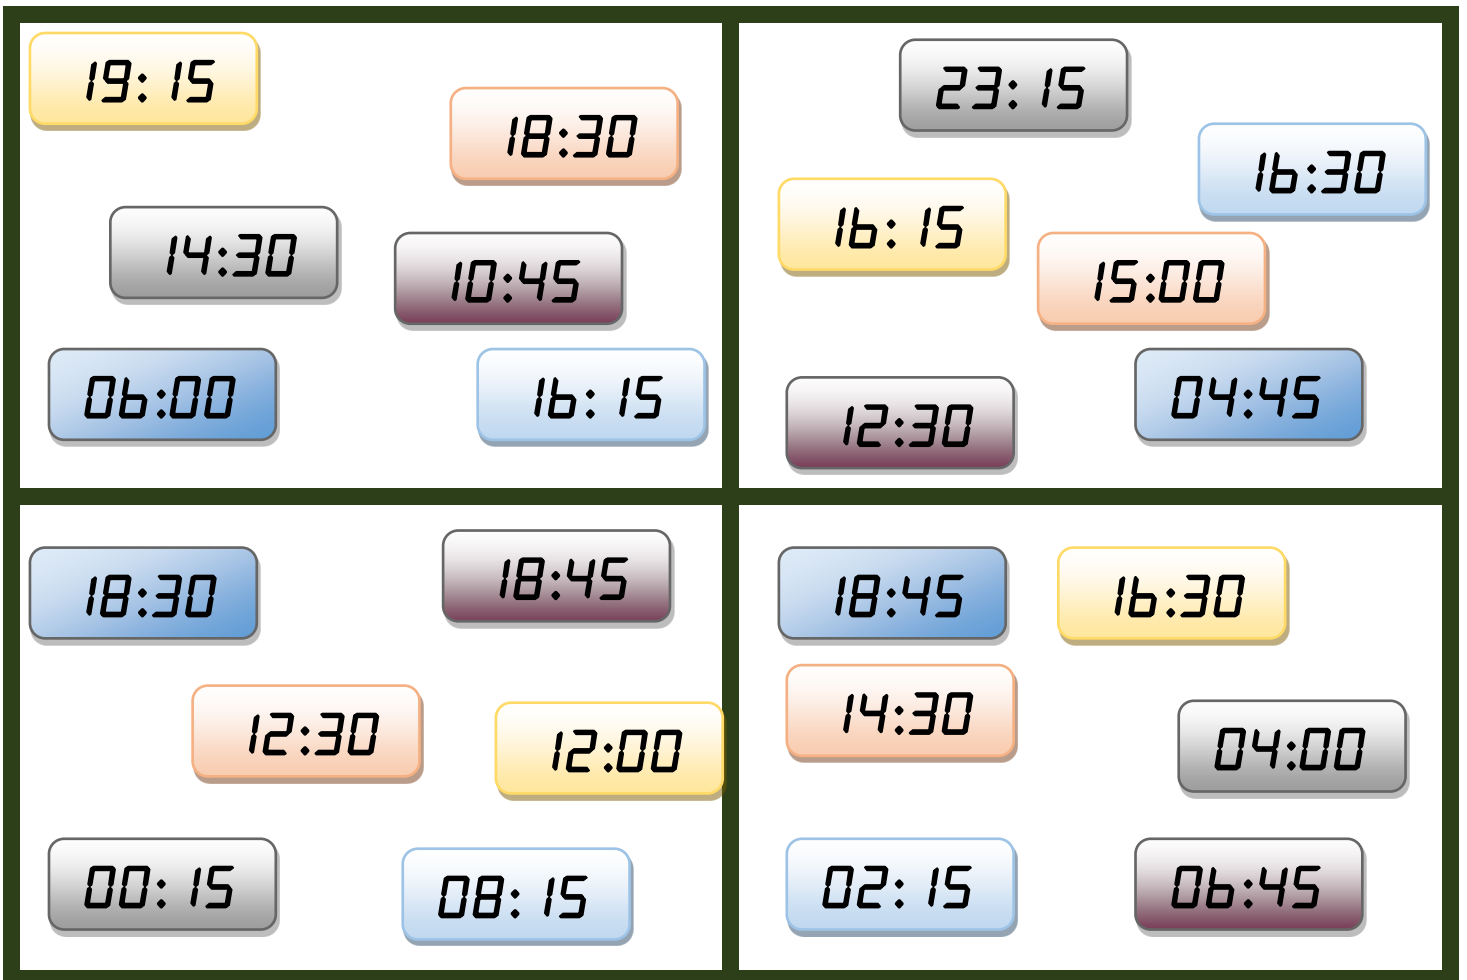

23:15

21:30

21:30

10:45

08:15

19:15

03:45

06:45

23:15

09:00

06:45

14:15

12:30

23:00

10:00

10:45

23:00

23:15

02:15

11:30

18:30

05:45

23:15

02:45

12:00

14:30

17:30

14:15

02:15

04:45

10:00

21:30